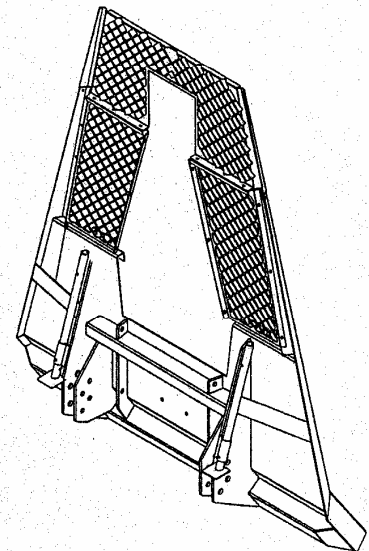

See page 10

See page 6

See page 12

See page 8

Katalog náhradních dílů **IGLAND 65H**

Pos	Obj.čís.	Počet	Popis
-	390126	1	Katalog náhr.dílů 65H
-	390125	1	Návod k použití 65 H
1	164030	1	Klec bubnu
2	012762	4	Šroub
3	012198	4	Matice
4	020177	1	Čep třetího bodu
5	164032	1	Kryt, SN -> 65211
	164033	1	Kryt , SN 65212 ->
6	164035	1	Kryt jen SN -> 65211
7	164036	1	Kryt jen SN -> 65211
8	164038	2	Kryt
9	012758	4	Šroub
10	012194	14	Šroub
11	012843	2	Šroub
12	012274	2	Podložka
13	012923	10	Šroub
14	012354	10	Podložka
15	164040	1	Kryt řetězu
16	164042	2	Kapsa šroubu
17	012257	4	Šroub
18	012270	4	Matice
19	021004	1	Pérová pojistka
20	164044	1	Konzole navijáku>65211
	164045	1	Konzole navij.SN65212 ->
21	012410	4	Šroub
22	012435	4	Podložka
23	012430	2	Matice
24	164098	1	Šroub volnoběhu bubnu
25	027210	1	Pružina