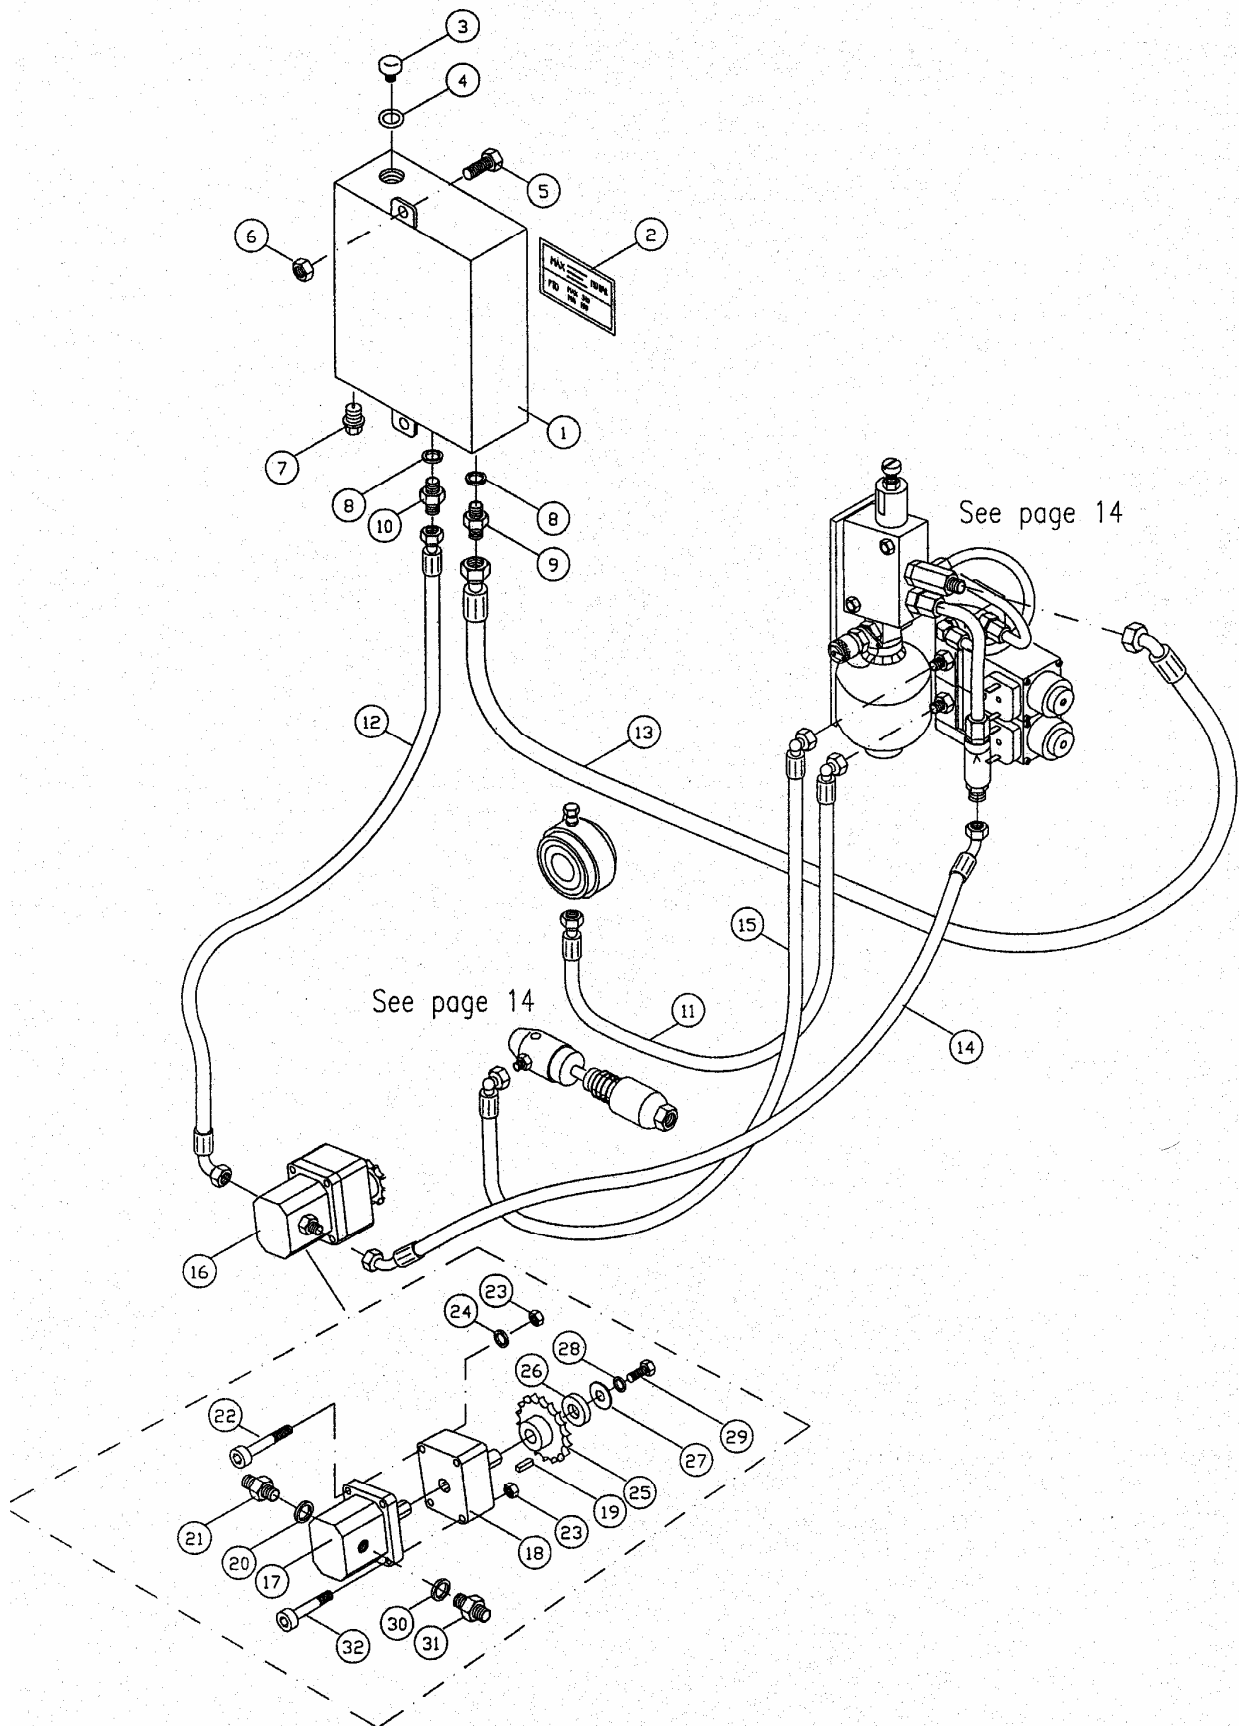

Katalog náhradních dílů IGLAND 65H

Katalog náhradních dílů IGLAND 65H

Pos	Obj.čís.	Počet	Popis
1	180916	1	Olejová nádrž
2	391926	1	Nálepka s hladinou oleje
3	090085	1	Filtr
4	047141	1	Těsnicí podložka
5	012763	2	Šroub
6	012198	2	Matice
7	049910	1	Magnetická zátka
8	047143	2	Podložka
9	048014	1	Šroubení
10	048010	1	Šroubení
11	057657	1	Hadice spojky
12	058305	1	Hadice sací
13	059157	1	Hadice vratná
14	057555	1	Hadice tlaková
15	057708	1	Hadice brzdy
16	083000	1	Čerpadlo kompletní
17	083001	1	Čerpadlo
18	083002	1	Ložisko
19	083003	1	Klínek
20	047142	1	Podložka
21	048009	1	Šroubení
22	015847	3	Šroub
23	012118	4	Matice
24	012114	3	Podložka
25	062321	1	Ozub. kolo, 1/2", 12 zubů.
26	164028	1	Distanční kroužek
27	012113	1	O - kroužek
28	012115	1	Podložka
29	012678	1	Šroub
30	047141	1	Podložka
31	048001	1	Šroubení
32	015844	1	Šroub