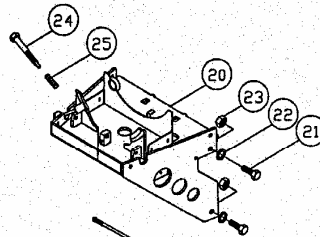

See page 10

See page 6

See page 12

See page 8

Katalog náhradních dílů **IGLAND 65H**

Pos	Obj.čís.	Počet	Popis
-	390126	1	Katalog náhr.dílů 65H
-	390125	1	Návod k použití 65 H
1	164030	1	Klec bubnu
2	012762	4	Šroub
3	012198	4	Matice
4	020177	1	Čep třetího bodu
5	164032	1	Kryt, SN -> 65211
	164033	1	Kryt , SN 65212 ->
6	164035	1	Kryt jen SN -> 65211
7	164036	1	Kryt jen SN -> 65211
8	164038	2	Kryt
9	012758	4	Šroub
10	012194	14	Šroub
11	012843	2	Šroub
12	012274	2	Podložka
13	012923	10	Šroub
14	012354	10	Podložka
15	164040	1	Kryt řetězu
16	164042	2	Kapsa šroubu
17	012257	4	Šroub
18	012270	4	Matice
19	021004	1	Pérová pojistka
20	164044	1	Konzole navijáku>65211
	164045	1	Konzole navij.SN65212 ->
21	012410	4	Šroub
22	012435	4	Podložka
23	012430	2	Matice
24	164098	1	Šroub volnoběhu bubnu
25	027210	1	Pružina