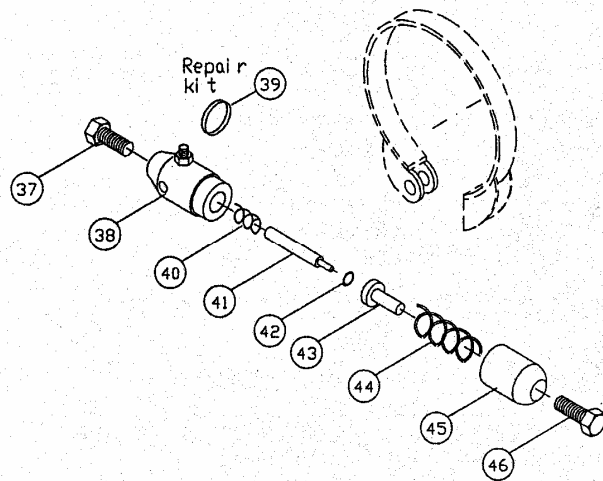

Katalog náhradních dílů IGLAND 65H

Katalog náhradních dílů IGLAND 65H

Pos	Obj.čís.	Počet	Popis
1	090152	1	Kostka hydrauliky
2	023557	1	Podložka
3	049901	1	Šroubení
4	022110	1	Měřicí bod
5	022120	1	Manometr
6	023560	1	Podložka
7	090028	1	Zásobník tlaku
8	034130	1	Šroubení
9	047630	1	Matice
10	049934	1	Šroubení
11	034133	1	Šroubení
12	164026	1	Trubička
13	034140	1	Šroubení
14	-	-	-
15	047145	1	Podložka
16	049927	1	Filtr s vložkou
17	049929	1	Vložka filtru
18	048005	1	Šroubení
19	049907	1	Šroubení
20	160007	1	Trubička
21	160008	1	Trubička
22	047630	1	Matice
23	047487	1	Šroubení
24	048001	2	Šroubení
25	023557	2	Podložka
26	049879	1	Šroubení
27	049933	1	Červík hydrauliky
28	090868	1	ELH rozvaděč
29	090870	1	Elektromagnet
30	160002	1	Držák hydraul.ovládání
31	012086	2	Šroub
32	012118	2	Matice
33	012676	2	Šroub
34	012115	2	Podložka
35	012762	2	Šroub
36	012198	2	Matice
37	017138	1	Šroub
38	160049	1	Válec brzdy kompl.
39	025018	1	Sada těsnění
40	027260	1	Pružina
41	155808	1	Hřídélka brzdy
42	024709	1	O-kroužek
43	155809	1	Čep pružiny
44	027298	1	Pružina
45	155803	1	Pouzdro pružiny
46	017139	1	Šroub