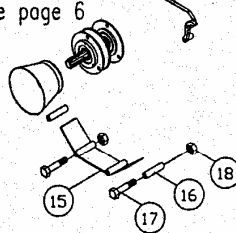

See page 10

See page 6

See page 12

See page 8

Katalog náhradních dílů **IGLAND 65H**

Pos	Obj.čís.	Počet	Popis
-	390126	1	Katalog náhr.dílů 65H
-	390125	1	Návod k použití 65 H
1	164030	1	Klec bubnu
2	012762	4	Šroub
3	012198	4	Matice
4	020177	1	Čep třetího bodu
5	164032	1	Kryt, SN -> 65211
	164033	1	Kryt , SN 65212 ->
6	164035	1	Kryt jen SN -> 65211
7	164036	1	Kryt jen SN -> 65211
8	164038	2	Kryt
9	012758	4	Šroub
10	012194	14	Šroub
11	012843	2	Šroub
12	012274	2	Podložka
13	012923	10	Šroub
14	012354	10	Podložka
15	164040	1	Kryt řetězu
16	164042	2	Kapsa šroubu
17	012257	4	Šroub
18	012270	4	Matice
19	021004	1	Pérová pojistka
20	164044	1	Konzole navijáku>65211
	164045	1	Konzole navij.SN65212 ->
21	012410	4	Šroub
22	012435	4	Podložka
23	012430	2	Matice
24	164098	1	Šroub volnoběhu bubnu
25	027210	1	Pružina