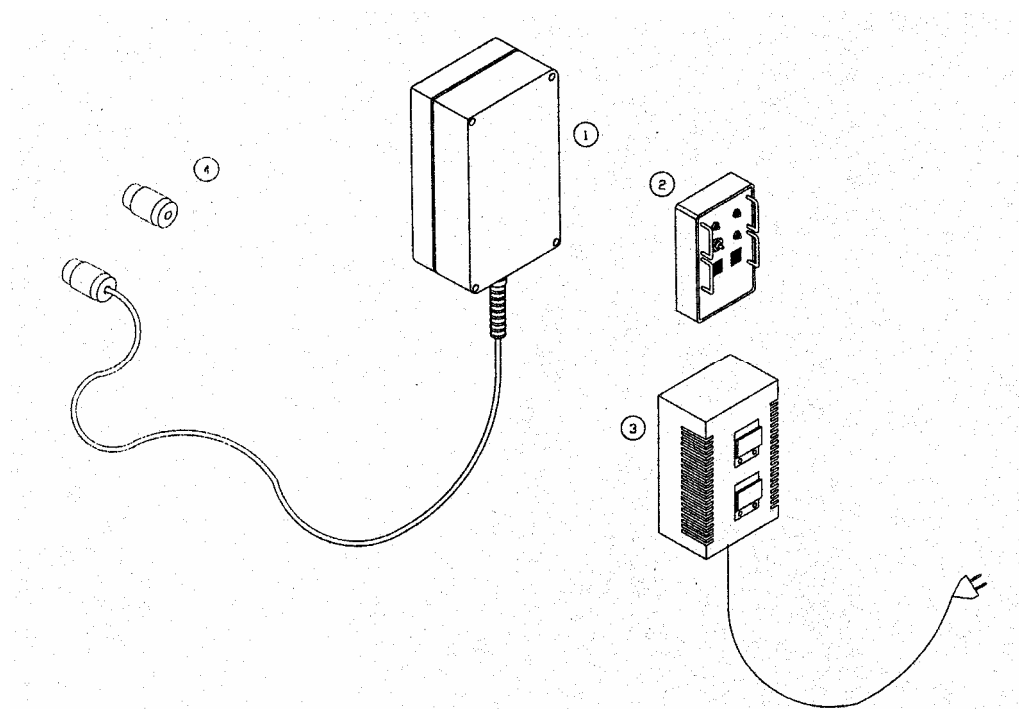

Katalog náhradních dílů IGLAND 65H

Pos	Obj.čís.	Počet	Popis
-	091316	1	Radiové ovládání, F-201
-	091320	1	Radiové ovládání, F-201 s ovládáním otáček motoru
1	091345	1	Přijímač F201 Sdělte výrobní číslo!
2	090857	1	Vysílač F-201
3	091341	1	Nabíječka baterií Sdělte výrobní číslo
4	091342	1	Zásuvka 13 pólů