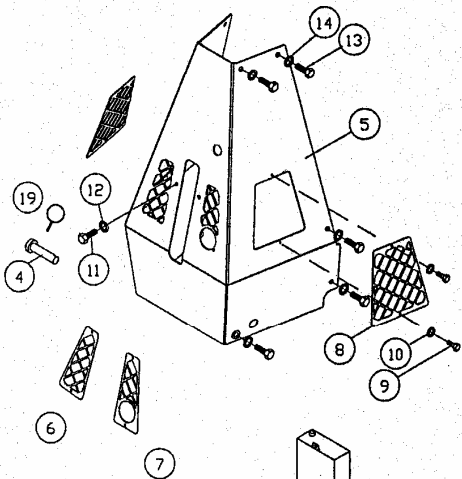

See page 10

See page 6

See page 12

See page 8

Katalog náhradních dílů **IGLAND 65H**

Pos	Obj.čís.	Počet	Popis
-	390126	1	Katalog náhr.dílů 65H
-	390125	1	Návod k použití 65 H
1	164030	1	Klec bubnu
2	012762	4	Šroub
3	012198	4	Matice
4	020177	1	Čep třetího bodu
5	164032	1	Kryt, SN -> 65211
	164033	1	Kryt , SN 65212 ->
6	164035	1	Kryt jen SN -> 65211
7	164036	1	Kryt jen SN -> 65211
8	164038	2	Kryt
9	012758	4	Šroub
10	012194	14	Šroub
11	012843	2	Šroub
12	012274	2	Podložka
13	012923	10	Šroub
14	012354	10	Podložka
15	164040	1	Kryt řetězu
16	164042	2	Kapsa šroubu
17	012257	4	Šroub
18	012270	4	Matice
19	021004	1	Pérová pojistka
20	164044	1	Konzole navijáku>65211
	164045	1	Konzole navij.SN65212 ->
21	012410	4	Šroub
22	012435	4	Podložka
23	012430	2	Matice
24	164098	1	Šroub volnoběhu bubnu
25	027210	1	Pružina