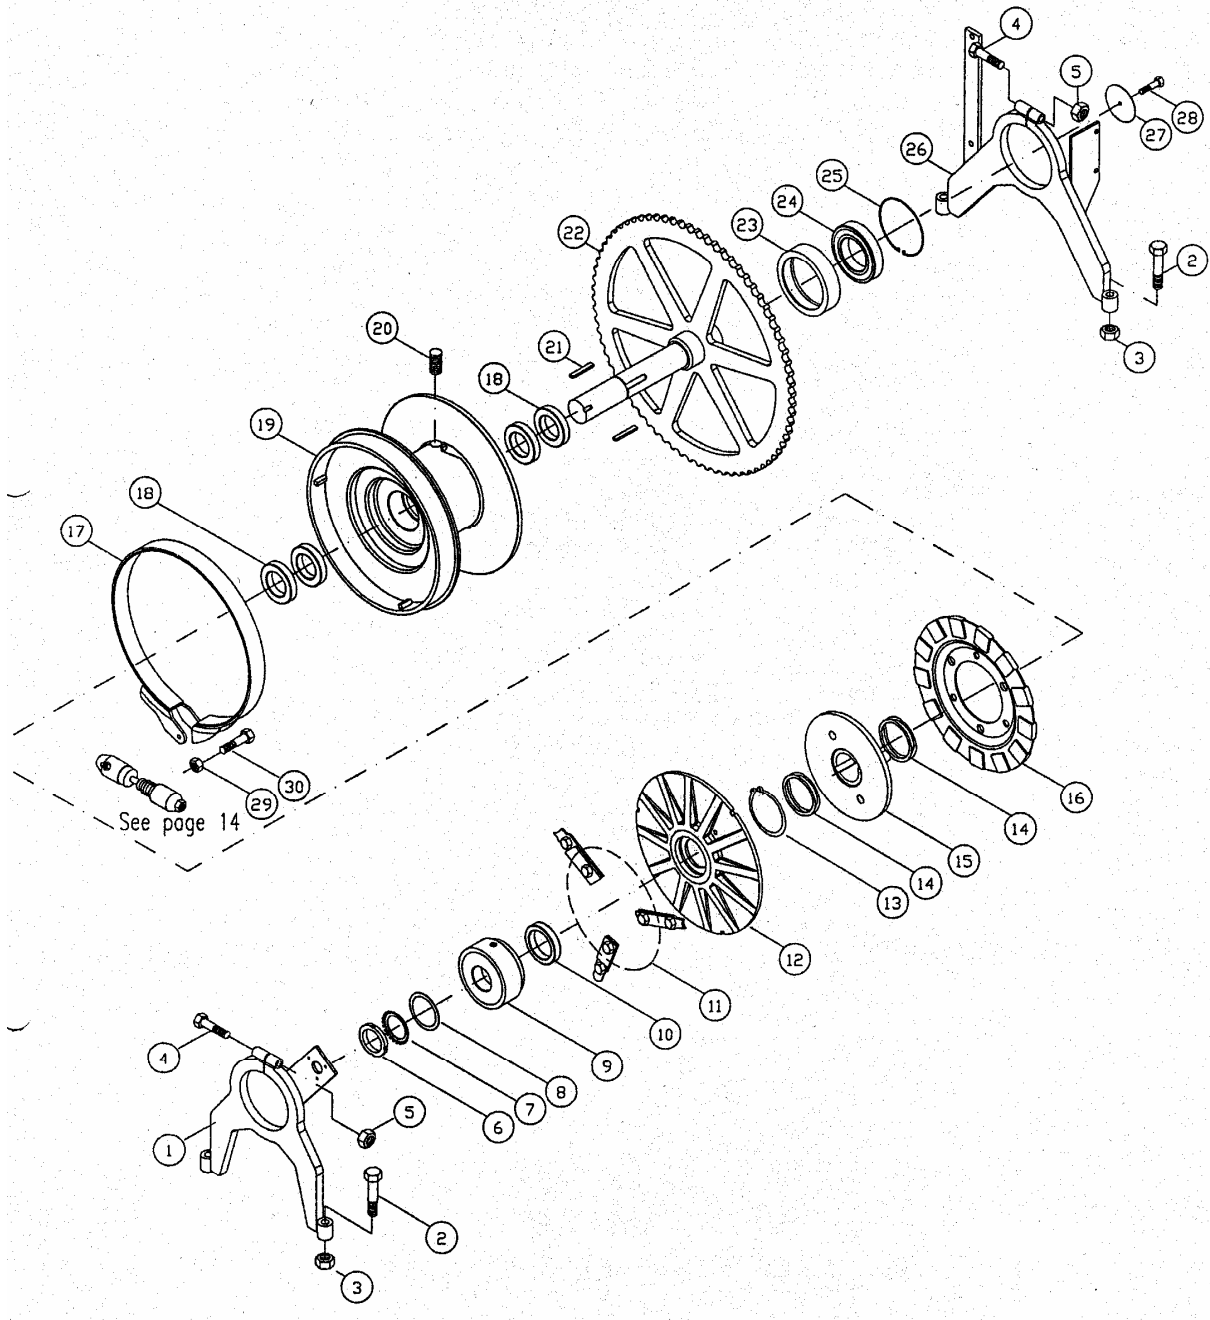

Katalog náhradních dílů IGLAND 65H

Katalog náhradních dílů IGLAND 65H

Pos	Obj.čís.	Počet	Popis
1	164046	1	Držák, SN -> 65211
	164047	1	Držák, SN 65212->
2	012330	4	Šroub
3	012350	4	Matice
4	012253	2	Šroub
5	012270	2	Matice
6	026411	1	Matice hlavní hřídele
7	026446	1	Pojistná podložka
8	031844	1	O - kroužek
9	164010	1	Válec spojky kompletní
-	025022	1	Sada těsnění
-	026069	1	Ložisko axiální
10	026350	1	Ložisko axiální
11	157890	1	Sada plochých pužin
12	181052	1	Disk spojky
13	026744	1	Ségrovka
14	031855	2	Sada vymezení kroužků
15	155628	1	Držák spojky
16	181045	1	Lamela spojky
17	157863	1	Pás brzdy
18	026010	4	Kuličkové ložisko
19	161026	1	Buben
20	015786	1	Imbusový šroub
21	156115	2	Klínek
22	164050	1	Hřídel s ozubeným kolem
23	164052	1	Pouzdro ložiska
24	026041	1	Ložisko
25	026926	1	Ségrovka
26	164048	1	Držák hřídele
27	164049	1	Speciální podložka
28	012760	1	Šroub
29	012270	1	Matice
30	017051	1	Speciální šroub