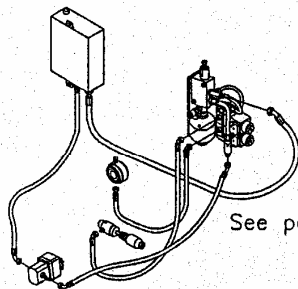

See page 10

See page 6

See page 12

See page 8

Katalog náhradních dílů **IGLAND 65H**

Pos	Obj.čís.	Počet	Popis
-	390126	1	Katalog náhr.dílů 65H
-	390125	1	Návod k použití 65 H
1	164030	1	Klec bubnu
2	012762	4	Šroub
3	012198	4	Matice
4	020177	1	Čep třetího bodu
5	164032	1	Kryt, SN -> 65211
	164033	1	Kryt , SN 65212 ->
6	164035	1	Kryt jen SN -> 65211
7	164036	1	Kryt jen SN -> 65211
8	164038	2	Kryt
9	012758	4	Šroub
10	012194	14	Šroub
11	012843	2	Šroub
12	012274	2	Podložka
13	012923	10	Šroub
14	012354	10	Podložka
15	164040	1	Kryt řetězu
16	164042	2	Kapsa šroubu
17	012257	4	Šroub
18	012270	4	Matice
19	021004	1	Pérová pojistka
20	164044	1	Konzole navijáku>65211
	164045	1	Konzole navij.SN65212 ->
21	012410	4	Šroub
22	012435	4	Podložka
23	012430	2	Matice
24	164098	1	Šroub volnoběhu bubnu
25	027210	1	Pružina