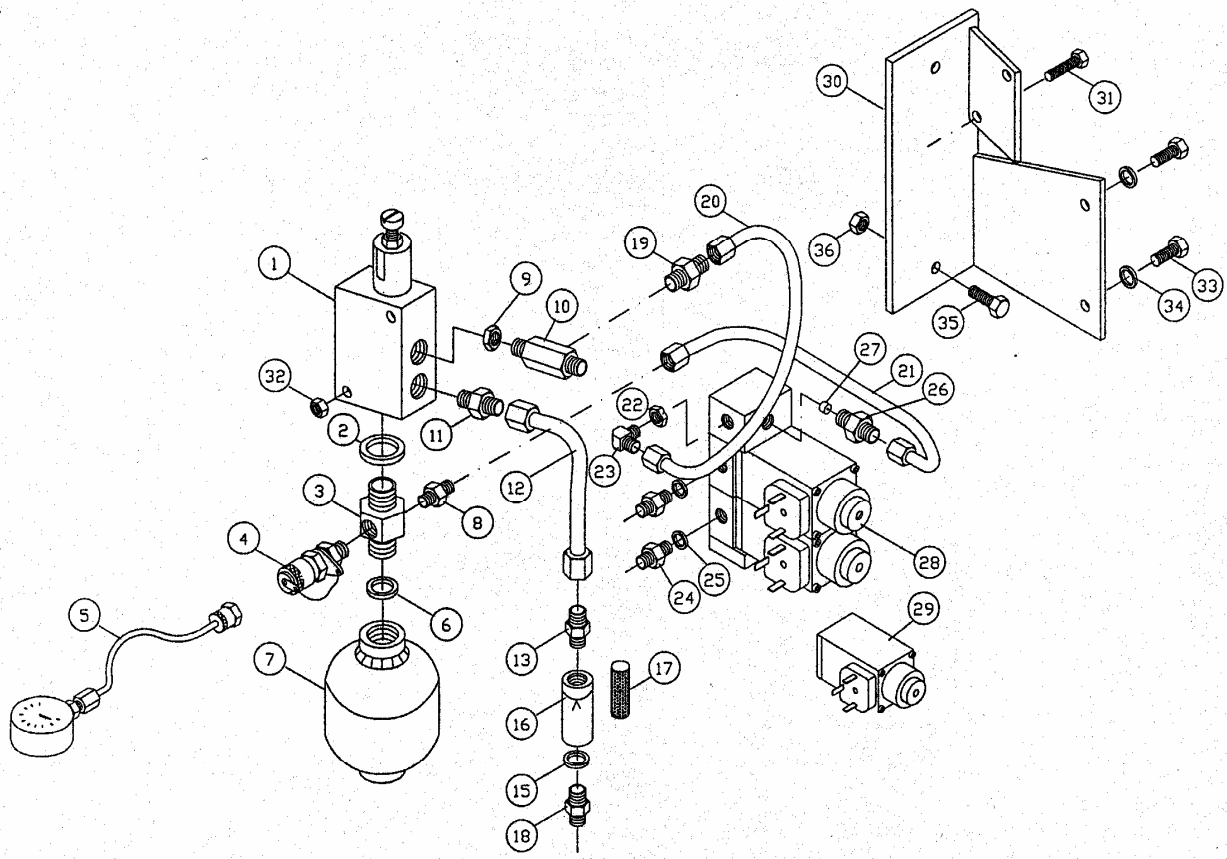

Katalog náhradních dílů IGLAND 65H

Katalog náhradních dílů IGLAND 65H

Pos	Obj.čís.	Počet	Popis
1	090152	1	Kostka hydrauliky
2	023557	1	Podložka
3	049901	1	Šroubení
4	022110	1	Měřicí bod
5	022120	1	Manometr
6	023560	1	Podložka
7	090028	1	Zásobník tlaku
8	034130	1	Šroubení
9	047630	1	Matice
10	049934	1	Šroubení
11	034133	1	Šroubení
12	164026	1	Trubička
13	034140	1	Šroubení
14	-	-	-
15	047145	1	Podložka
16	049927	1	Filtr s vložkou
17	049929	1	Vložka filtru
18	048005	1	Šroubení
19	049907	1	Šroubení
20	160007	1	Trubička
21	160008	1	Trubička
22	047630	1	Matice
23	047487	1	Šroubení
24	048001	2	Šroubení
25	023557	2	Podložka
26	049879	1	Šroubení
27	049933	1	Červík hydrauliky
28	090868	1	ELH rozvaděč
29	090870	1	Elektromagnet
30	160002	1	Držák hydraul.ovládání
31	012086	2	Šroub
32	012118	2	Matice
33	012676	2	Šroub
34	012115	2	Podložka
35	012762	2	Šroub
36	012198	2	Matice
37	017138	1	Šroub
38	160049	1	Válec brzdy kompl.
39	025018	1	Sada těsnění
40	027260	1	Pružina
41	155808	1	Hřídélka brzdy
42	024709	1	O-kroužek
43	155809	1	Čep pružiny
44	027298	1	Pružina
45	155803	1	Pouzdro pružiny
46	017139	1	Šroub