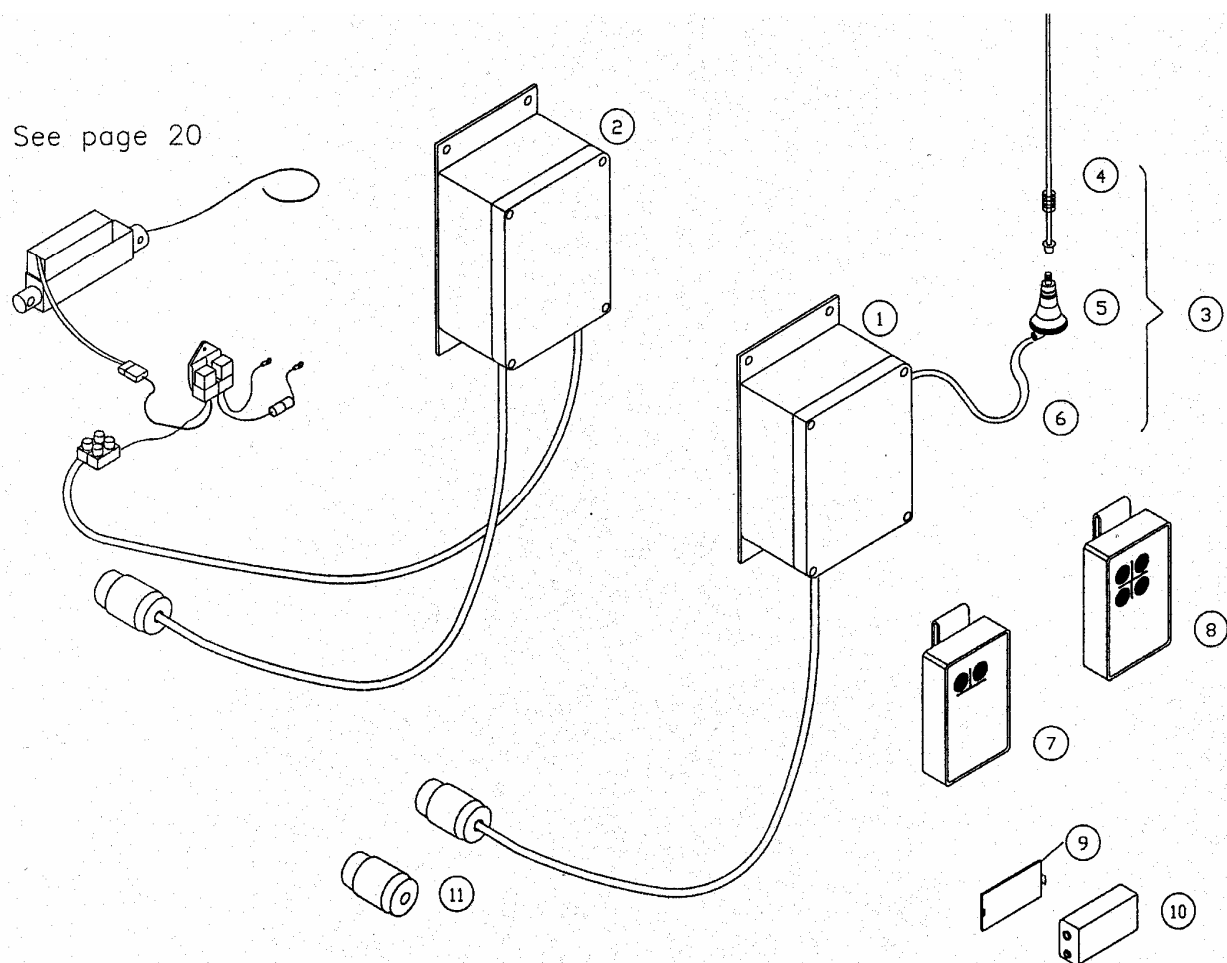

Katalog náhradních dílů IGLAND 65H

Pos	Obj.čís.	Počet	Popis
-	091175	1	Radiové ovl. 2 kanály kompl.
-	091166	1	Příplatek za další dvě funkce
1	095324	1	Přijímač, 2 kan. 433 Mhz
2	095322	1	Přijímač, 4 kan. 433 Mhz
3	095289	1	Anténa, kompl.
4	095291	1	Prut antény
5	095290	1	Držák antény
6	095292	1	Kabel stíněný s koncovkami
7	095250	1	Vysílač, 2 kan. 433 Mhz
8	095253	1	Vysílač, 4 kan. 433 Mhz
9	095293	1	Kryt baterií
10	091214	1	Baterie, 9 V
11	090857	1	Zásuvka 13 pólů