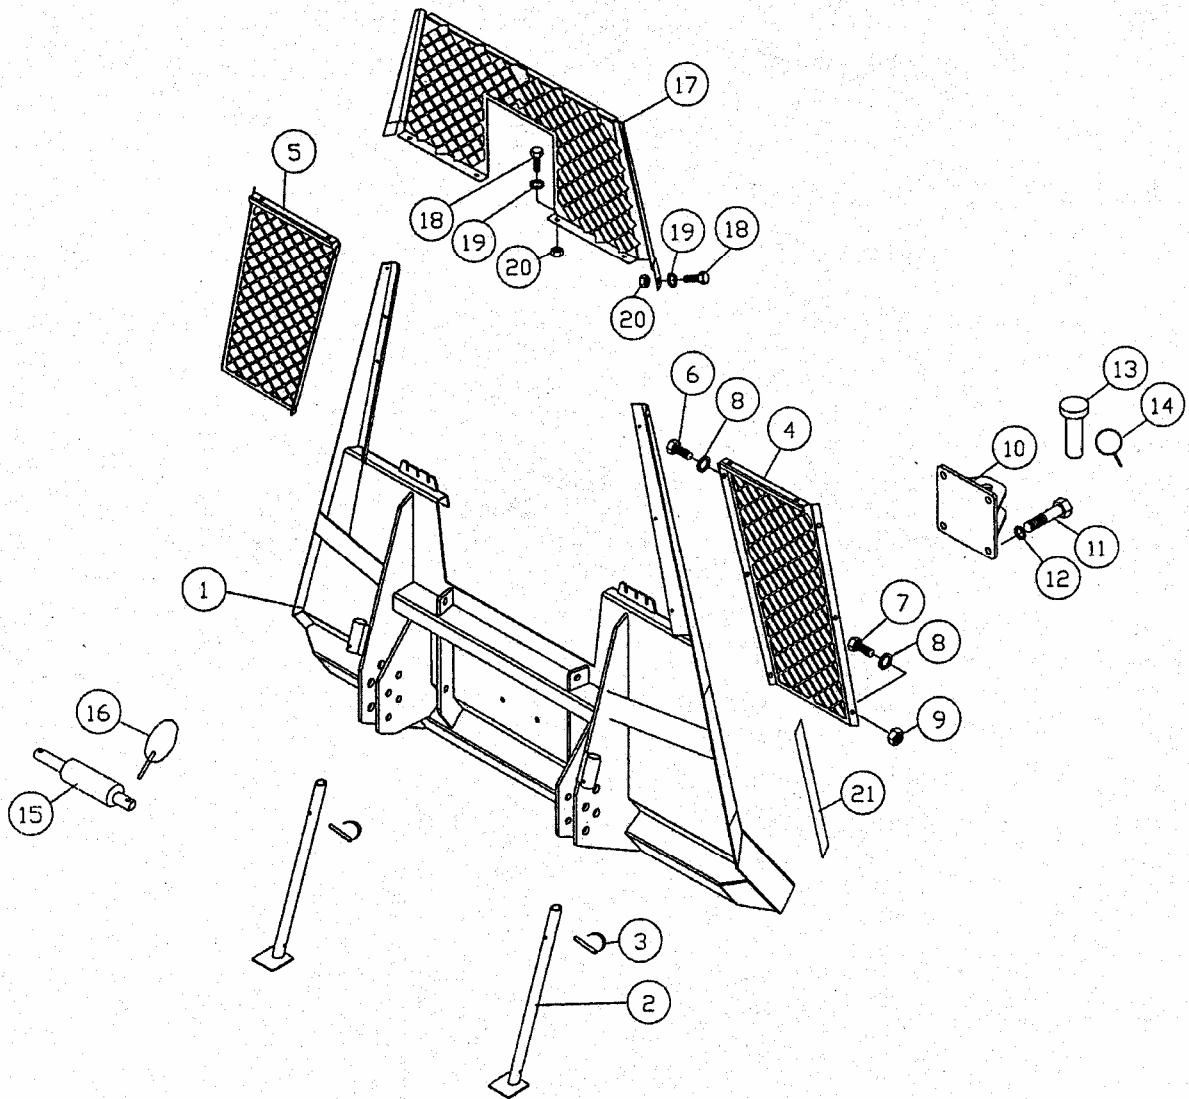

Katalog náhradních dílů IGLAND 65H

Katalog náhradních dílů **IGLAND 65H**

Pos	Obj.čís.	Počet	Popis
1	164070	1	Štít navijáku
2	164072	2	Opěrná noha
3	021006	2	Pérová pojistka
4	164074	1	Ochr. mříž - levá
5	164075	1	Ochr. mříž - pravá
6	012758	6	Šroub
7	012760	6	Šroub
8	012194	12	Podložka
9	012198	6	Matice
-	164020	1	Závěs na vlek (za příplatek)
10	164021	1	Závěs na vlek (za příplatek)
11	012924	4	Šroub
12	012355	4	Podložka
13	020580	1	Čep
14	021004	1	Pérová pojistka
15	021320	2	Dolní čep
16	021004	2	Pérová pojistka
17	164076	1	Prodloužení ochr.mříže včetně šroubů
18	012760	6	Šroub
19	012194	6	Podložka
20	012198	6	Matice
21	390971	2	Nálepka, IGLAND 65H