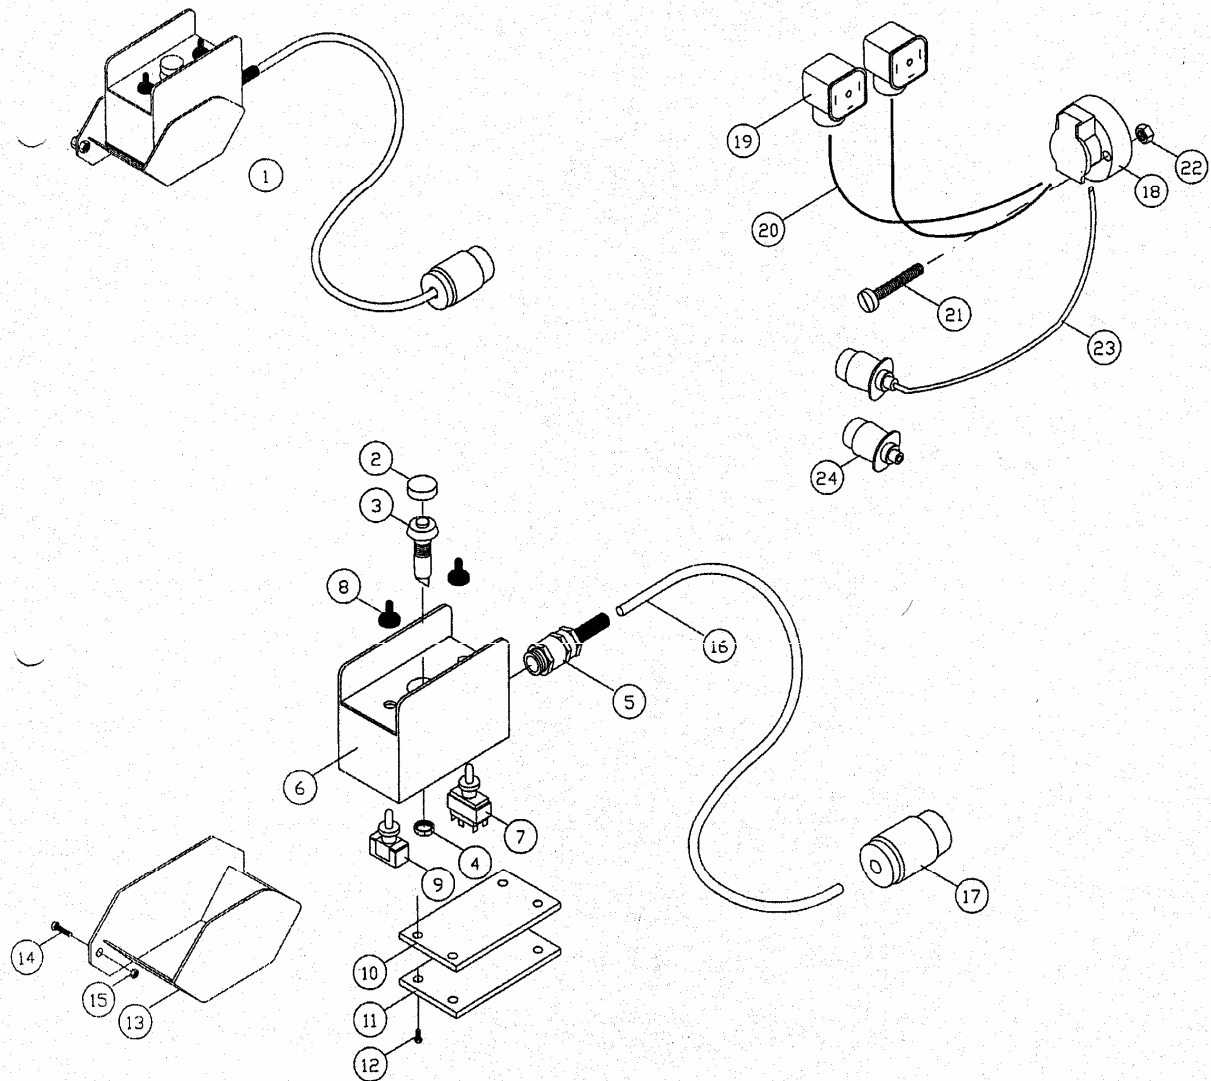

Katalog náhradních dílů IGLAND 65H

Katalog náhradních dílů IGLAND 65H

Pos	Obj.čís.	Počet	Popis
1	090852	1	Krabička ovládání kompl.
2	027718	1	Kryt tlačítka
3	027716	1	Vypínač
4	027717	1	Matice
5	090767	1	Koncovka kabelu
6	090838	1	Krabička plechová
7	027700	1	Přepínač
8	027703	2	Kryt přepínače
9	027701	1	Přepínač
10	090769	1	Těsnící víko
11	090770	1	Víko krabičky
12	012676	4	Šroub
13	090738	1	Držák krabičky ovládání
14	012680	2	Šroub
15	012118	2	Matice
16	028027	1	Kabel
17	090857	1	Zásuvka, 13-pólů
18	090858	1	Zástrčka, 13-pólů
19	090276	2	Fajfka ELH ventilu
20	028053	2	Kabel
21	013915	3	Šroub
22	012078	3	Matice
23	028030	1	Kabel se zásuvkou
24	090765	1	Zásuvka 7-pólů