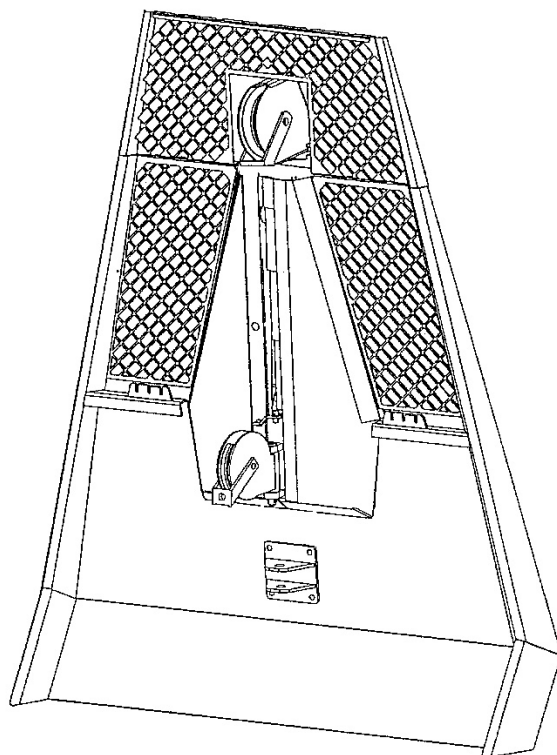

Katalog náhradních dílů

IGLAND 65H

IG – LES, s.r.o.
J. Tomáška 313
337 01 ROKYCANY
Tel.: +420 323 601 491
Fax: +420 323 601 494
E-mail: vacovsky@igland.cz
www.igland.cz, www.igles.cz

IGLAND AS
Roresanden 109
N-4885 Grimstad, Norway
Phone + 47 37 25 62 00
Fax + 47 37 25 62 01
Mail: corporate@igland-as.com
<http://www.igland-as.com>