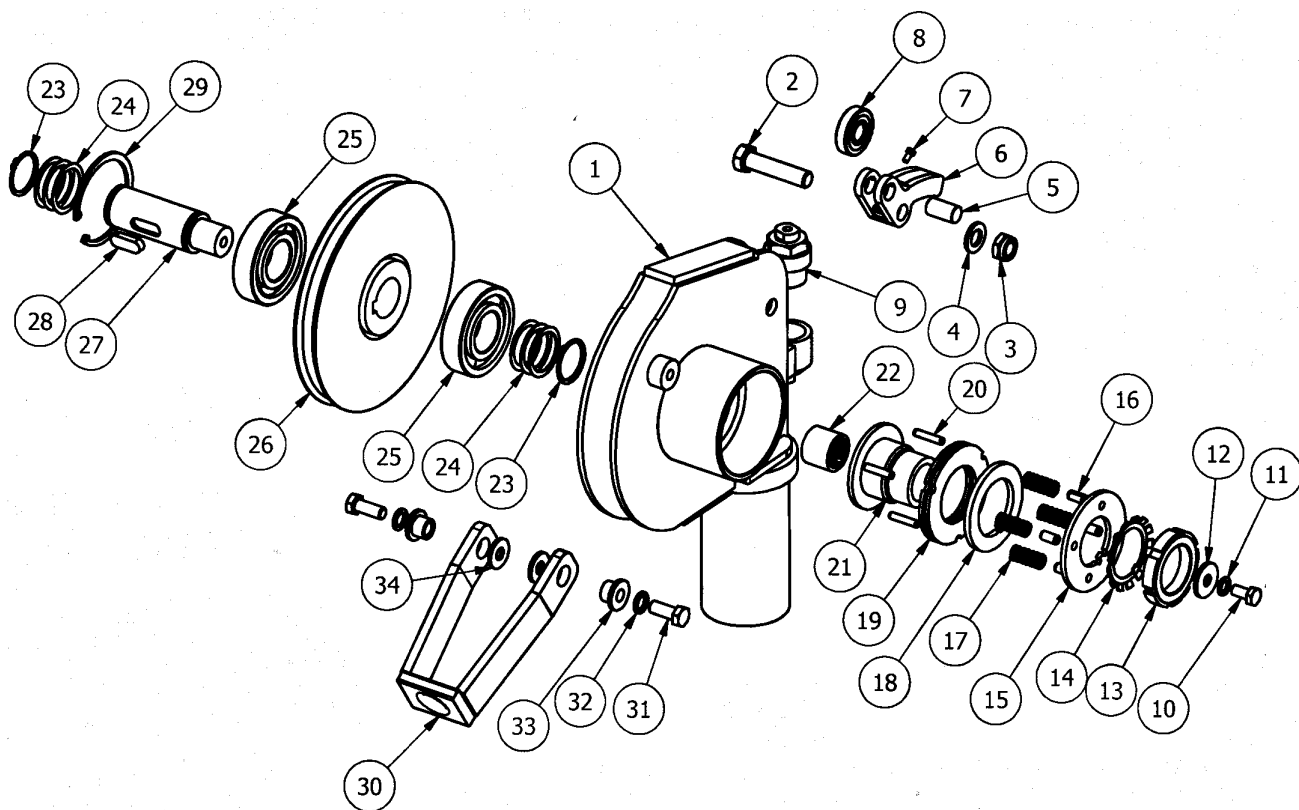

Katalog náhradních dílů
IGLAND 60

Katalog náhradních dílů IGLAND 60

Pos	Objednáací číslo	Počet	Popis
-	153506	1	Brzda lana (jen montáž z výroby)
-	153700	1	Brzda lana (k dokoupení)
1	153710	1	Držák kladky
2	153711	1	Šroub
3	012350	1	Matice
4	012354	1	Podložka
5	153712	1	Čep speciální
6	153713	1	Konzola kladky
7	013905	1	Šroub
8	025602	1	Běhoun kladky
9	090030	1	Válec
10	012800	1	Šroub
11	012234	1	Podložka
12	153715	1	Podložka
13	026410	1	Matice hřídelky
14	026440	1	Podložka pojistná
15	153716	1	Držák pružiny
16	153717	4	Čep
17	027226	4	Pružina
18	153718	1	Třecí deska brzdy
19	153719	1	Brzdová lamela
20	153720	3	Čep
21	153721	1	Pouzdro
22	025601	1	Ložisko
23	026733	2	Podložka pojistná
24	031455	2	Podložky vymežovací - sada
25	026065	2	Ložisko kuličkové
26	153723	1	Kladka
27	153724	1	Hřídel
28	153725	1	Klínek
29	026915	1	Podložka zajišťovací
30	153726	1	Vodič lana
31	012843	2	Šroub
32	012275	2	Podložka
33	153727	2	Pouzdro
34	153728	2	Podložka
35	153730	1	Hadice hydraulická
36	048455	1	T spojka
37	153732	2	Úchyt hadice