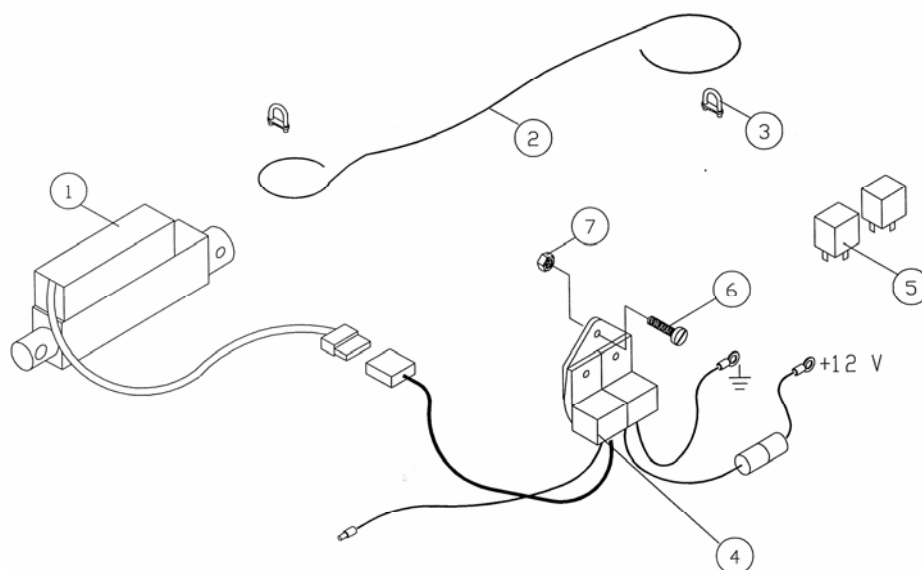

Katalog náhradních dílů IGLAND 60

Pos	Objednací číslo	Počet	Popis
-	091442	1	Ovládání otáček motoru kompletní.
-	091443	1	Ovládání otáček motoru dvoustupňové.
1	091444	1	Motorek ovládání
2	091421	1	Lanko
3	022328	2	Svorka lanka
4	091438	1	Relátka s propojením
5	091439	2	Relátka
6	013906	1	Šroub
7	012078	1	Šroub