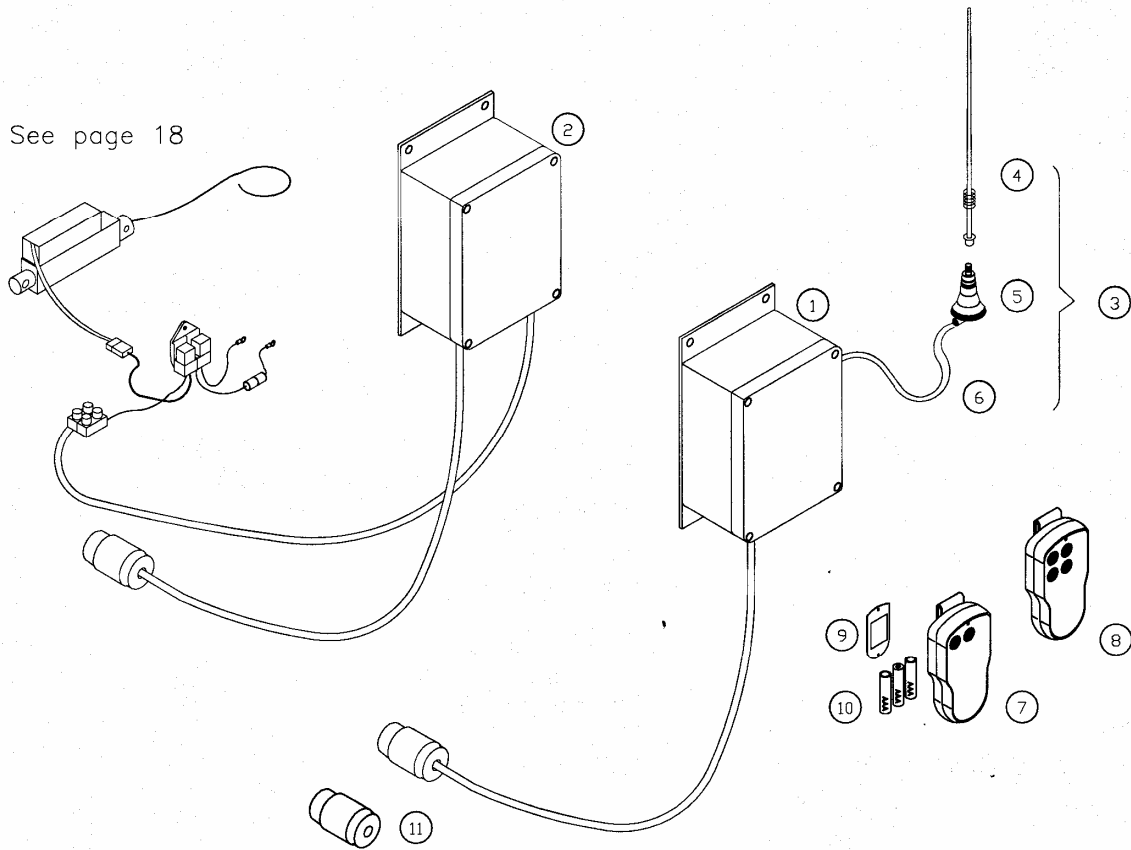

Katalog náhradních dílů IGLAND 60

Pos	Objednací číslo	Počet	Popis
-	091174	1	Rádiové ovládání. T-100 2 kanály
-	091171	1	Příplatek za další dva kanály
1	095294	1	Přijímač, 2 kan. 433 Mhz
2	095296	1	Přijímač, 4 kan. 433 Mhz
3	095289	1	Anténa kompletní
4	095291	1	Anténa
5	095290	1	Držák antény
6	095292	1	Kabel antény
7	095362	1	Vysílač, 2 kan. 433 Mhz
8	095365	1	Vysílač, 4 kan. 433 Mhz
9	095371	1	Kryt baterií
10	095370	3	Baterie AAA
11	090765	1	Zásuvka 7-polů