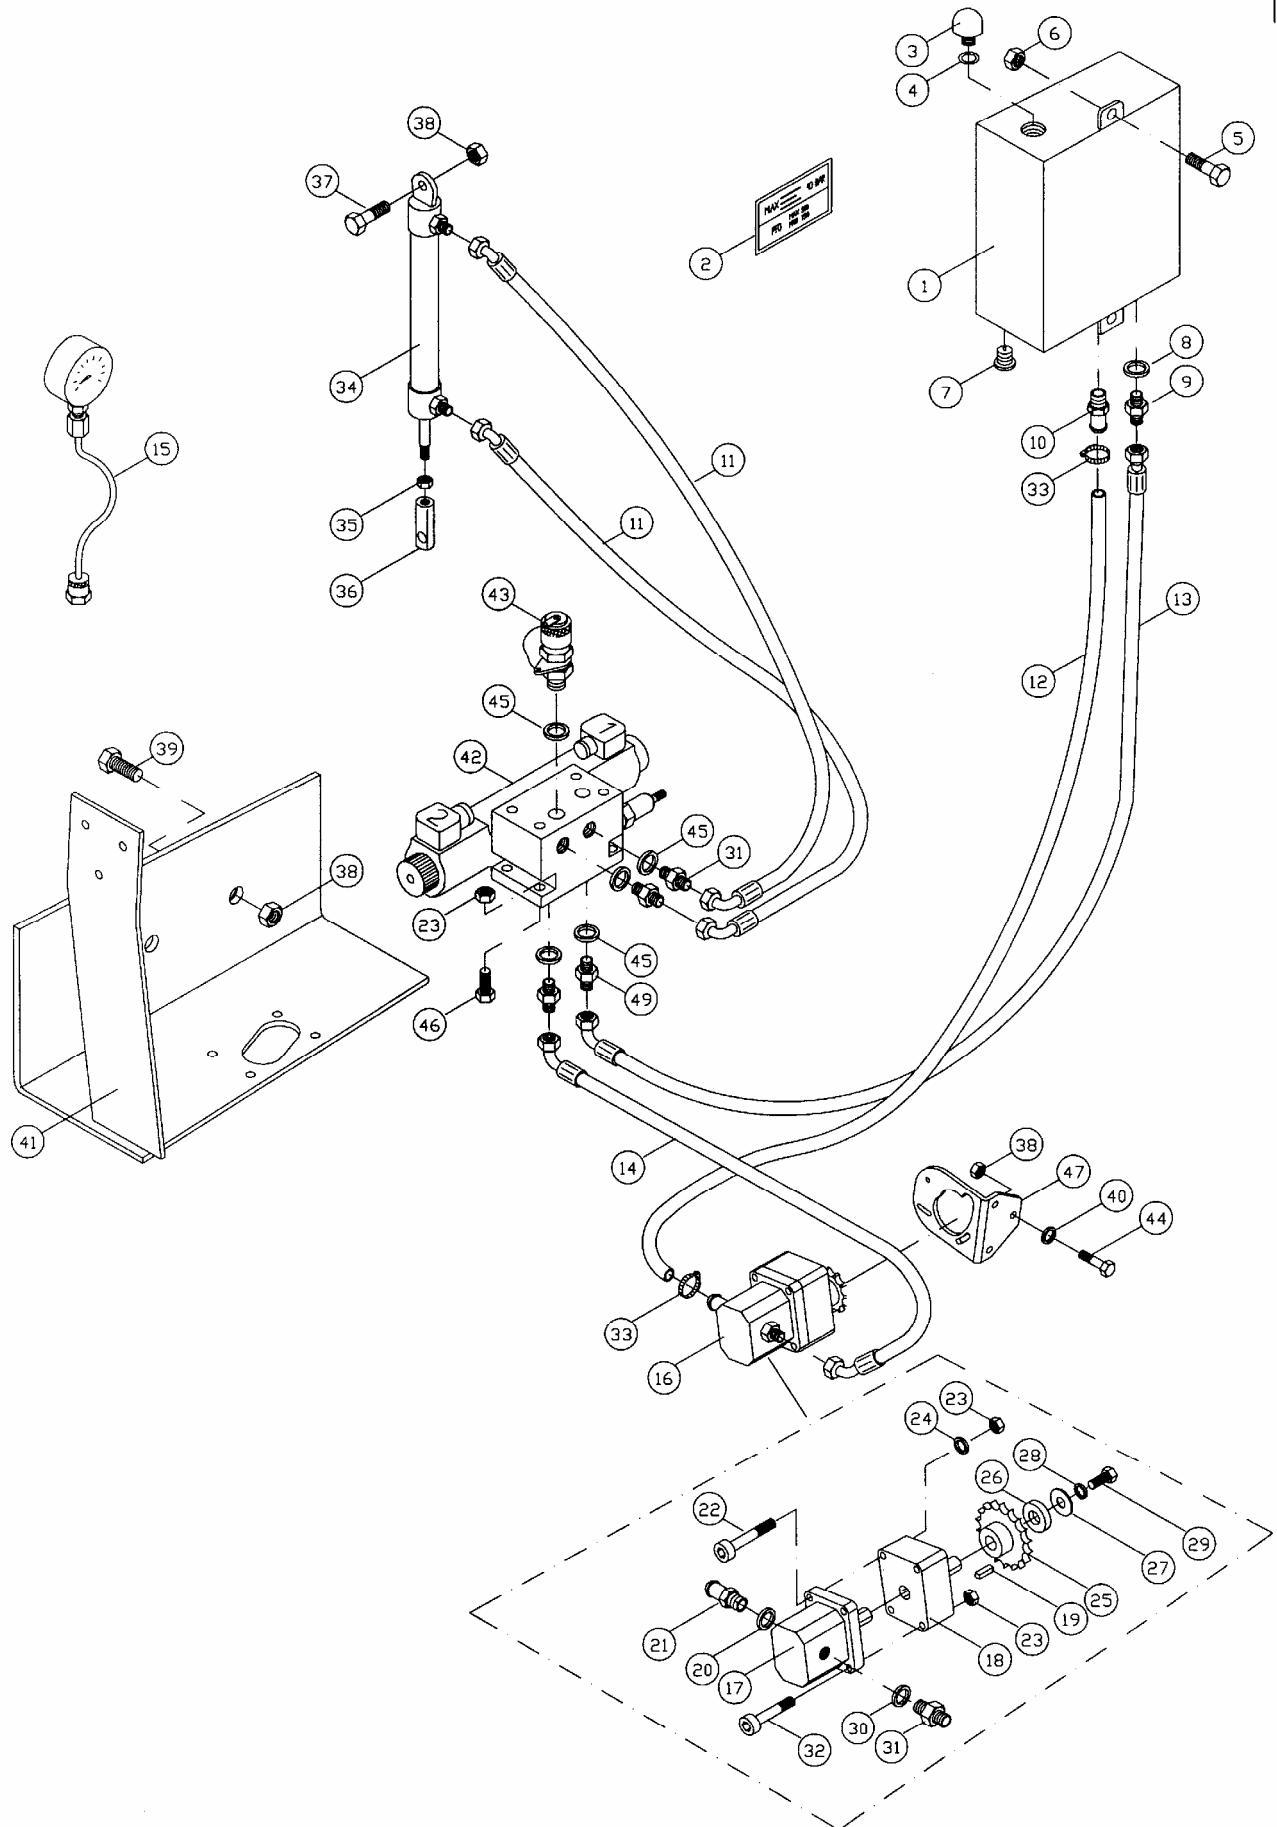

Katalog náhradních dílů IGLAND 60

Katalog náhradních dílů IGLAND 60

Pos	Objednací číslo	Počet	Popis
1	180916	1	Nádrž olejová
2	391928	1	Nálepka s hladinou oleje,
3	090085	1	Odvzdušňovací zátka
4	047141	1	Těsnicí podložka
5	012763	2	Šroub
6	012198	2	Matice
7	049910	1	Magnetická zátka
8	047143	1	Podložka
9	048010	1	Šroubení
10	049812	1	Šroubení
11	057504	2	Hadice spojka/brzda
12	044161	1	Hadice sací
13	058303	1	Hadice vratná
14	058506	1	Hadice tlaková
15	022120	1	Manometr
16	083010	1	Čerpadlo kompletní.
17	083001	1	Čerpadlo
18	083002	1	Ložisko
19	083003	1	Klínek
20	047142	1	Podložka
21	049811	1	Šroubení
22	015846	3	Šroub
23	012118	8	Matice
24	012114	3	Podložka
25	062322	1	Řetězka, 1/2", 11 zubů
26	164028	1	Distanční kroužek
27	012113	1	Podložka
28	012115	1	Podložka
29	012678	1	Šroub
30	047141	1	Podložka
31	048004	3	Šroubení
32	015844	1	Šroub
33	017476	2	Objímka hadice
34	158750	1	Hydraulický válec kompletní
-	025013	1	Sada těsnění
35	012237	1	Matice
36	163042	1	Úchytka pístu
37	012205	1	Šroub
38	012231	6	Matice
39	012803	2	Šroub
40	012235	3	Podložka
41	153594	1	Držák hydrauliky
42	090130	1	Blok hydrauliky
43	022110	1	Měřicí bod
44	012802	3	Šroub
45	047142	5	Podložka
46	012680	4	Šroub
47	153596	1	Držák čerpadla
48	048004	2	Šroubení
49	048009	2	Šroubení