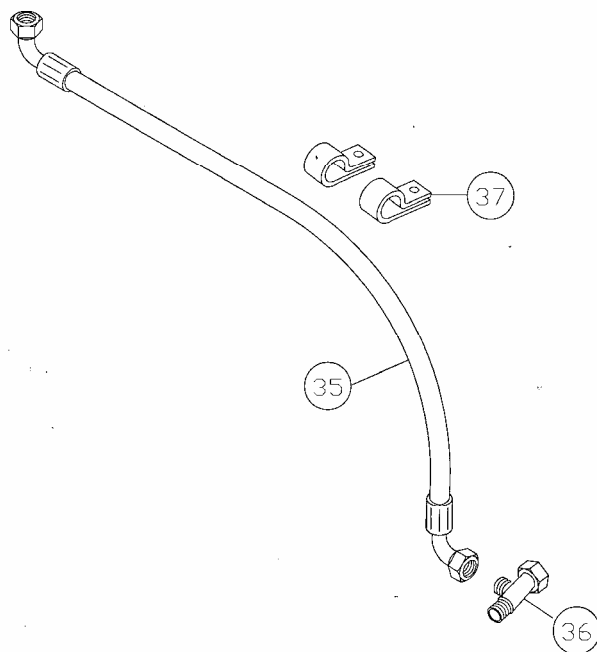

Katalog náhradních dílů
IGLAND 60

Katalog náhradních dílů IGLAND 60

Pos	Objednáací číslo	Počet	Popis
-	153506	1	Brzda lana (jen montáž z výroby)
-	153700	1	Brzda lana (k dokoupení)
1	153710	1	Držák kladky
2	153711	1	Šroub
3	012350	1	Matice
4	012354	1	Podložka
5	153712	1	Čep speciální
6	153713	1	Konzola kladky
7	013905	1	Šroub
8	025602	1	Běhoun kladky
9	090030	1	Válec
10	012800	1	Šroub
11	012234	1	Podložka
12	153715	1	Podložka
13	026410	1	Matice hřídelky
14	026440	1	Podložka pojistná
15	153716	1	Držák pružiny
16	153717	4	Čep
17	027226	4	Pružina
18	153718	1	Třecí deska brzdy
19	153719	1	Brzdová lamela
20	153720	3	Čep
21	153721	1	Pouzdro
22	025601	1	Ložisko
23	026733	2	Podložka pojistná
24	031455	2	Podložky vymežovací - sada
25	026065	2	Ložisko kuličkové
26	153723	1	Kladka
27	153724	1	Hřídel
28	153725	1	Klínek
29	026915	1	Podložka zajišťovací
30	153726	1	Vodič lana
31	012843	2	Šroub
32	012275	2	Podložka
33	153727	2	Pouzdro
34	153728	2	Podložka
35	153730	1	Hadice hydraulická
36	048455	1	T spojka
37	153732	2	Úchyt hadice