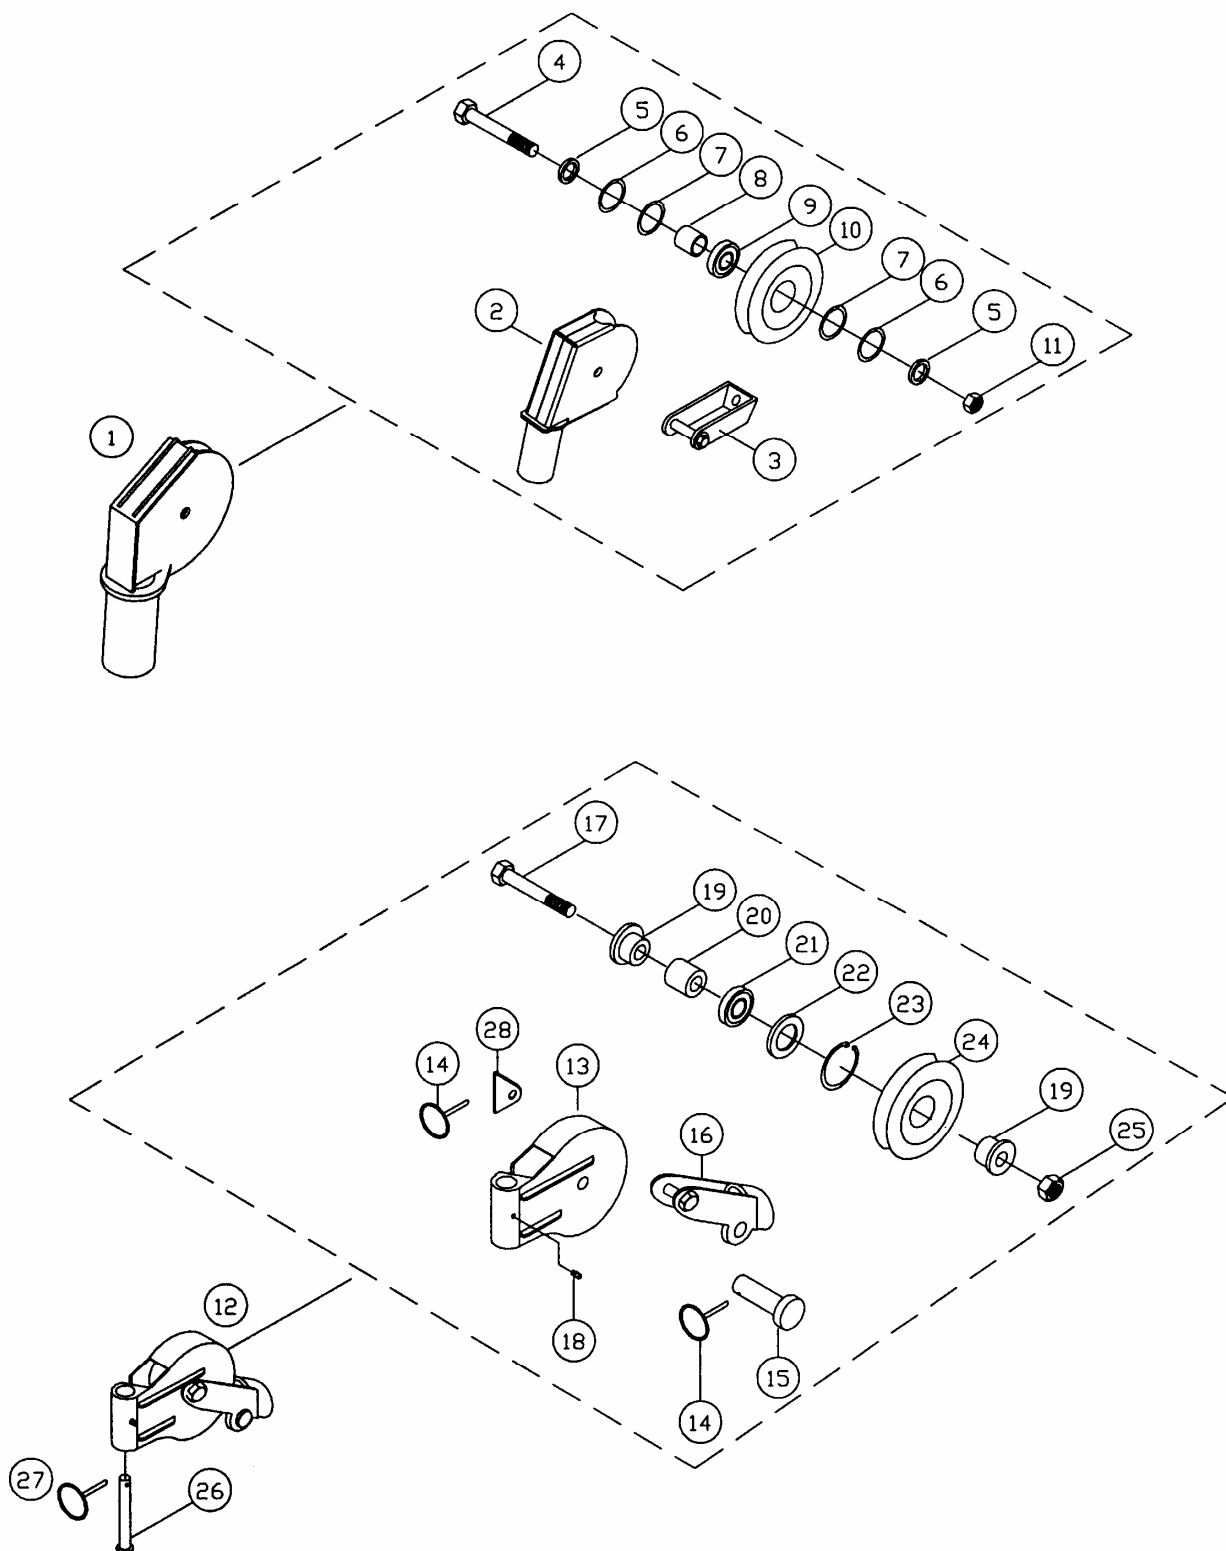

Katalog náhradních dílů
IGLAND 60

Katalog náhradních dílů **IGLAND 60**

Pos	Objednací číslo	Počet	Popis
1	153591	1	Horní kladka kompletní
2	153593	1	Držák horní kladky
3	163033	1	Vodič lana
4	017168	1	Šroub
5	012434	2	Podložka
6	031844	2	Podložka
7	031845	2	Podložka
8	163032	1	Pouzdro
9	026036	1	Ložisko
10	153598	1	Kladka
11	012430	1	Matice
12	164086	1	Kladka kompletní
13	164088	1	Držák kladky
14	021004	2	Pérová pojistka
15	020099	1	Čep
16	164090	1	Vodič lana
17	017183	1	Šroub
18	017403	1	Maznice
19	163589	2	Pouzdro
20	180257	1	Pouzdro
21	026036	1	Ložisko
22	180256	1	Šroub speciální
23	026920	1	Ségrovka
24	180255	1	Běhoun kladky
25	012350	1	Matice
26	145086	1	Čep
27	021005	1	Pérová pojistka
28	160070	1	Uzávěr lana