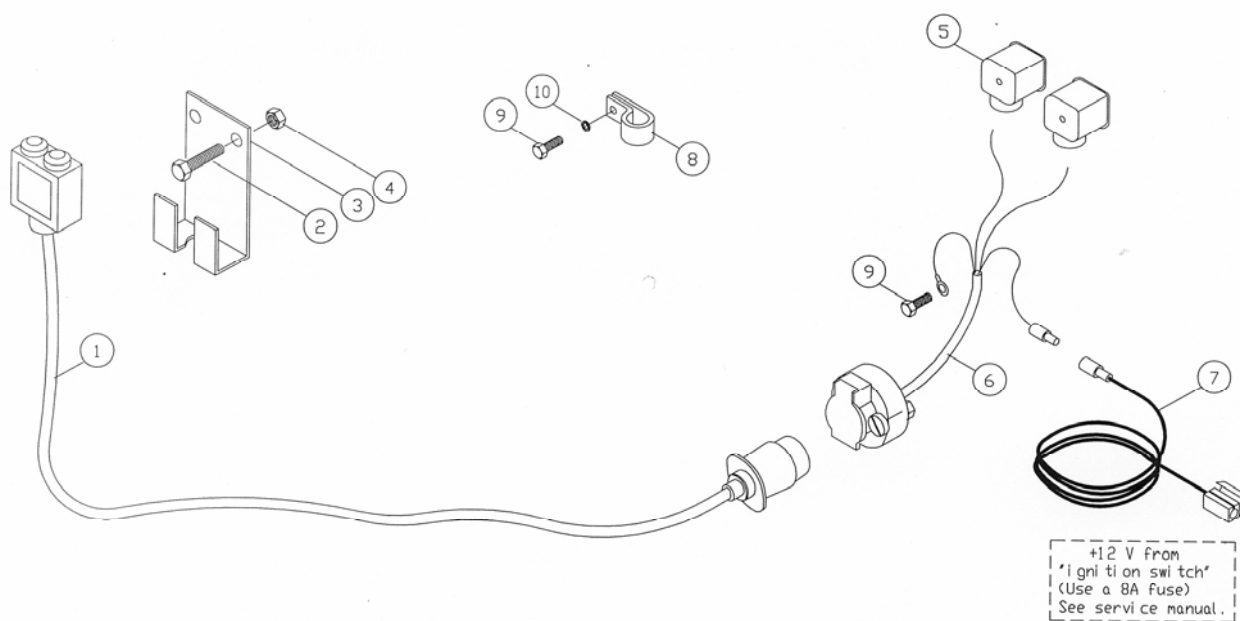

Katalog náhradních dílů IGLAND 60

Pos	Objednáací číslo	Počet	Popis
1	090854	1	Ovládací krabička kompletní.
2	090844	1	Držák krabičky ovládání
3	012680	2	Šroub
4	012118	2	Matice
5	090276	1	Fajfka ELH ventilu.
6	090855	1	Kabel se spojkou přívodu proudu
7	028400	1	Kabel
8	027556	1	Držák kabelu
9	012676	2	Šroub
10	012114	1	Podložka