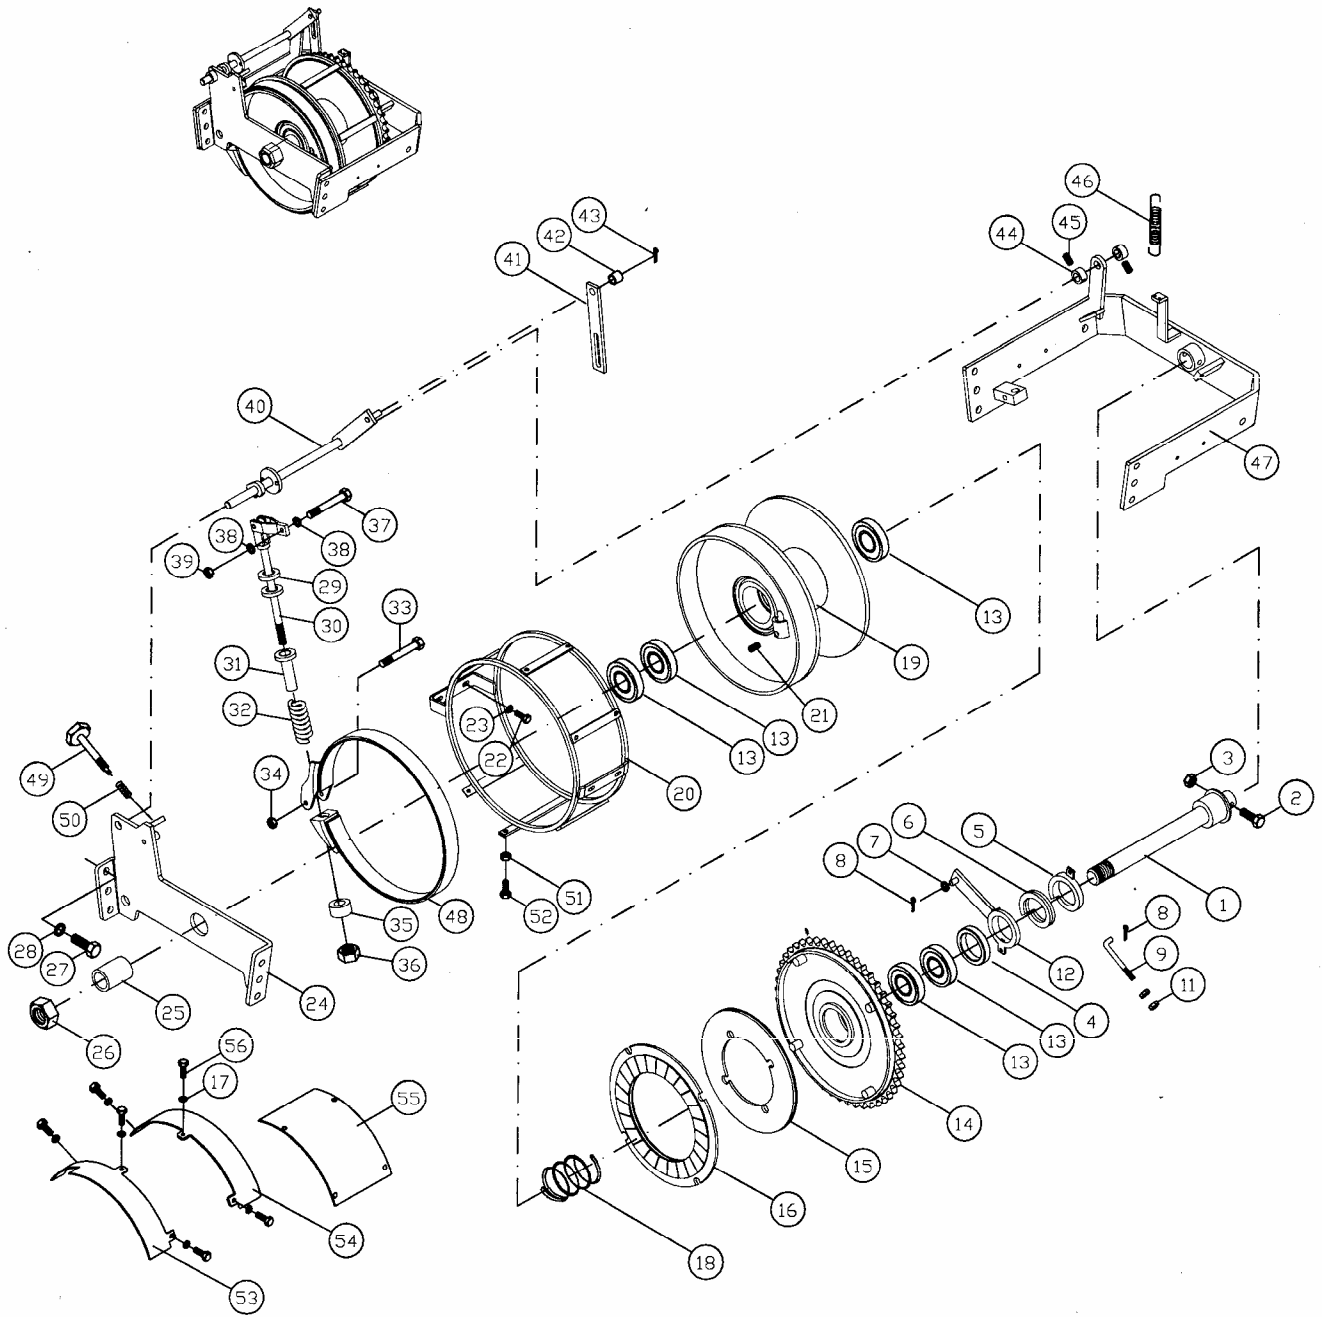

Katalog náhradních dílů IGLAND 60

Katalog náhradních dílů

IGLAND 60

Pos	Objednáací číslo	Počet	Popis
1	153532	1	Hlavní hřídel
2	012251	1	Šroub
3	012270	1	Matice
4	026350	1	Kuličkové axiální ložisko,
5	153535	1	Excentr spojky
6	026363	1	Ložisko speciální
7	012274	1	Podložka
8	021045	1	Čep
9	153534	1	Pojistná tyčka excentru
10	012237	1	Matice
11	012231	2	Matice
12	163017	1	Páka spojky s excentrem
13	026065	5	Kuličkové ložisko
14	153612	1	Řetězové kolo
15	153614	1	Lamela spojky vnitřní
16	153616	1	Lamela spojky vnější
17	012114	6	Podložka
18	153046	1	Pružina tlačná
19	153610	1	Buben
20	153618	1	Koš bubnu
21	015566	1	Aretační šroub tažného lana
22	012760	4	Šroub
23	012195	4	Podložka
24	153546	1	Přední rám bubnu
25	153548	1	Pouzdro
26	017166	1	Matice hlavní hřídele
27	017185	4	Šroub speciální
28	012355	4	Podložka
29	012354	2	Podložka
30	153550	1	Táhlo brzdy
31	156135	1	Pouzdro
32	027295	1	Pružina brzdy
33	017051	1	Šroub speciální
34	012270	1	Matice
35	153552	1	Pouzdro
36	012350	1	Matice
37	012810	1	Šroub
38	012235	2	Podložka
39	012231	1	Matice
40	153554	1	Táhlo ovládání (LHP)
	153555	1	Táhlo ovládání (HP)
41	153556	1	Táhlo brzda/spojka
42	153558	1	Pouzdro
43	021045	1	Čep pojistný
44	143081	2	Pouzdro
45	015566	2	Aretační šroubek pouzdra
46	027250	(2)1	Pružina tažná
47	153560	1	Rám
48	157863	1	Pás brzdy
49	153562	1	Šroub volnoběhu bubnu,
50	027210	1	Pružina
51	012197	2	Matice
52	012762	2	Šroub
53	153538	1	Kryt pásu brzdy
54	153537	1	Kryt kola
55	153539	1	Kryt (jen pro HP)
56	012676	6	Šroub